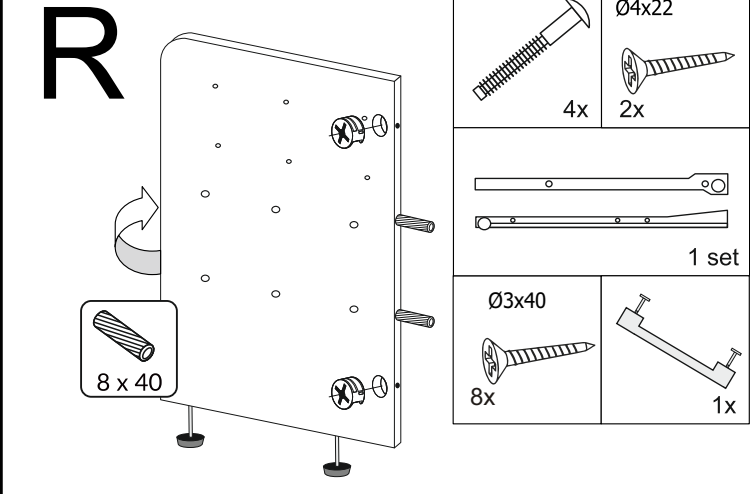

**R, L**  
**MOLTO**  
**Szafka nocna**

<b>L</b>	<b>R</b>	$\varnothing 8 \times 30$ 12x	$\varnothing 8 \times 40$ 2x	$\varnothing 5 \times 13$ 4x	$\varnothing 3 \times 16$ 4x	$\varnothing 3,5 \times 16$ 4x	$\varnothing$ 1x	2x	5x
	[cm]	GLUE 1x	1x	L40 2x	8x	4x	8x	L50 4x	L60 6x

**L**

**R**

[mm]